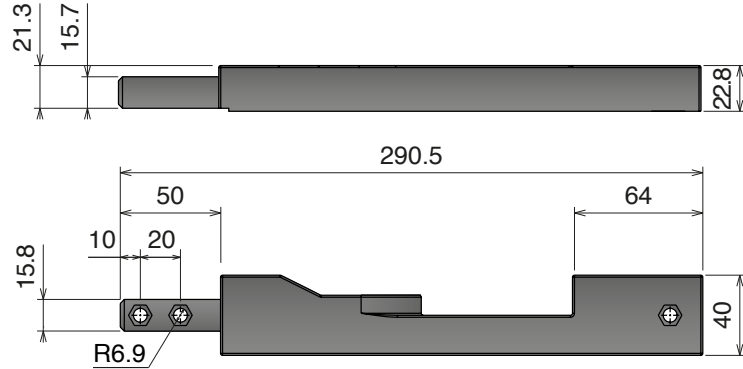

Materiale / Material / Materialien:
 Poliammide rinforzato
 Polyamide reinforced
 Verstärktes Polyamid

116

Pattino guida catena, laterale / Side transfer guide shoe / Seitlicher Tranferschuh

Delivery: **Easy** **Standard** Used with Part 112 Page 425

Article-Nr.	Colour	Availability
11601	Black	On request

VERSION LEFT

VERSION RIGHT

Article-Nr.	Colour	Availability
11602	Black	On request

115

Blochetto giunzione / Connecting element / Verbindungselement

Delivery: **Easy** **Standard** Used with Part 112 Page 425