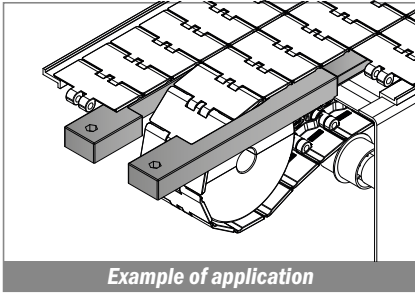

Materiale / Material / Materialien:
 Poliammide rinforzato
 Polyamide reinforced
 Verstärktes Polyamid

116

Pattino guida catena, laterale / Side transfer guide shoe / Seitlicher Tranferschuh

Delivery: **Easy** **Standard** Used with Part 112 Page 425

Article-Nr.	Colour	Availability
11601	Black	On request

VERSION LEFT

VERSION RIGHT

Article-Nr.	Colour	Availability
11602	Black	On request

115

Blochetto giunzione / Connecting element / Verbindungselement

Delivery: **Easy** **Standard** Used with Part 112 Page 425