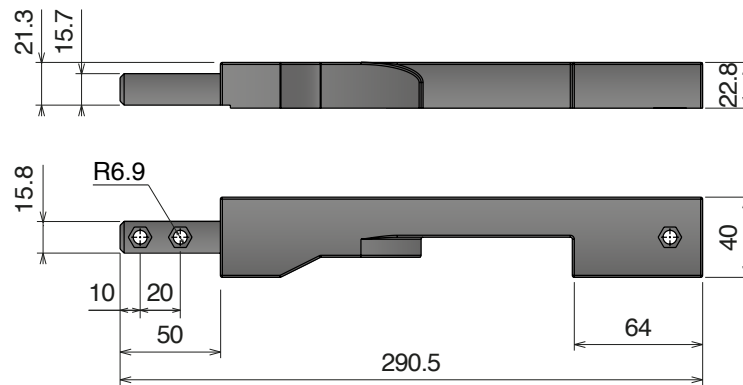

Materiale / Material / Materialien:
 Poliammide rinforzato
 Polyamide reinforced
 Verstärktes Polyamid

116

Pattino guida catena, laterale / Side transfer guide shoe / Seitlicher Tranferschuh

Delivery: **Easy** **Standard** Used with Part 112 Page 425

Article-Nr.	Colour	Availability
11601	Black	On request

VERSION LEFT

VERSION RIGHT

Article-Nr.	Colour	Availability
11602	Black	On request

115

Blochetto giunzione / Connecting element / Verbindungselement

Delivery: **Easy** **Standard** Used with Part 112 Page 425