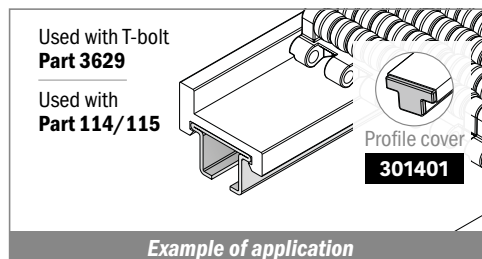

118 Profilo in Acciaio inox / Stainless steel profile / Edelstahl-Profil

Delivery: **Easy** **Standard**

Article-Nr.	Material	Availability	Supply*
11801C	AISI 304	Stock item	3 m bars
11801	AISI 304	Stock item	6 m bars
11802C	AISI 430	Stock item	3 m bars
11802	AISI 430	On request	6 m bars

112 Profilo in Acciaio inox / Stainless steel profile / Edelstahl-Profil

Delivery: **Easy** **Standard**

Article-Nr.	Material	Availability	Supply*	Profile cover	Box
11201C	AISI 304	Stock item	3 m bars	301401	60 pcs
11201	AISI 304	Stock item	6 m bars	301401	60 pcs
11202C	AISI 430	Stock item	3 m bars	301401	60 pcs
11202	AISI 430	Stock item	6 m bars	301401	60 pcs