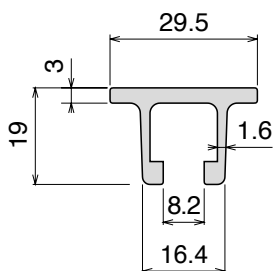

112 Profilo in Acciaio inox / Stainless steel profile / Edelstahl-Profil

Delivery: **Easy** **Standard**

Article-Nr.	Material	Availability	Supply*	Profile cover	Box
11201C	AISI 304	Stock item	3 m bars	301401	60 pcs
11201	AISI 304	Stock item	6 m bars	301401	60 pcs
11202C	AISI 430	Stock item	3 m bars	301401	60 pcs
11202	AISI 430	Stock item	6 m bars	301401	60 pcs

147 Profilo in alluminio / Aluminum profile / Aluminium-Profil

Delivery: **Easy** **Standard**

Article-Nr.	Material	Availability	Supply*	Profile cover	Box
14701C	Aluminum	Stock item	3 m bars	301402	60 pcs
14701	Aluminum	Stock item	6 m bars	301402	60 pcs