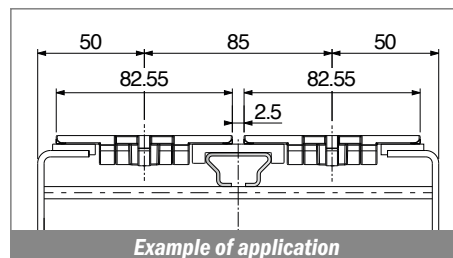

118 Profilo in Acciaio inox / Stainless steel profile / Edelstahl-Profil

Delivery: **Easy** **Standard**

Article-Nr.	Material	Availability	Supply*
11801C	AISI 304	Stock item	3 m bars
11801	AISI 304	Stock item	6 m bars
11802C	AISI 430	Stock item	3 m bars
11802	AISI 430	On request	6 m bars

112 Profilo in Acciaio inox / Stainless steel profile / Edelstahl-Profil

Delivery: **Easy** **Standard**

Article-Nr.	Material	Availability	Supply*	Profile cover	Box
11201C	AISI 304	Stock item	3 m bars	301401	60 pcs
11201	AISI 304	Stock item	6 m bars	301401	60 pcs
11202C	AISI 430	Stock item	3 m bars	301401	60 pcs
11202	AISI 430	Stock item	6 m bars	301401	60 pcs