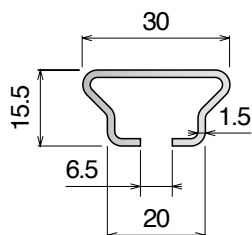

118 Profilo in Acciaio inox / Stainless steel profile / Edelstahl-Profil

Delivery: **Easy** **Standard**

Article-Nr.	Material	Availability	Supply*
11801C	AISI 304	Stock item	3 m bars
11801	AISI 304	Stock item	6 m bars
11802C	AISI 430	Stock item	3 m bars
11802	AISI 430	On request	6 m bars

112 Profilo in Acciaio inox / Stainless steel profile / Edelstahl-Profil

Delivery: **Easy** **Standard**

Article-Nr.	Material	Availability	Supply*	Profile cover	Box
11201C	AISI 304	Stock item	3 m bars	301401	60 pcs
11201	AISI 304	Stock item	6 m bars	301401	60 pcs
11202C	AISI 430	Stock item	3 m bars	301401	60 pcs
11202	AISI 430	Stock item	6 m bars	301401	60 pcs